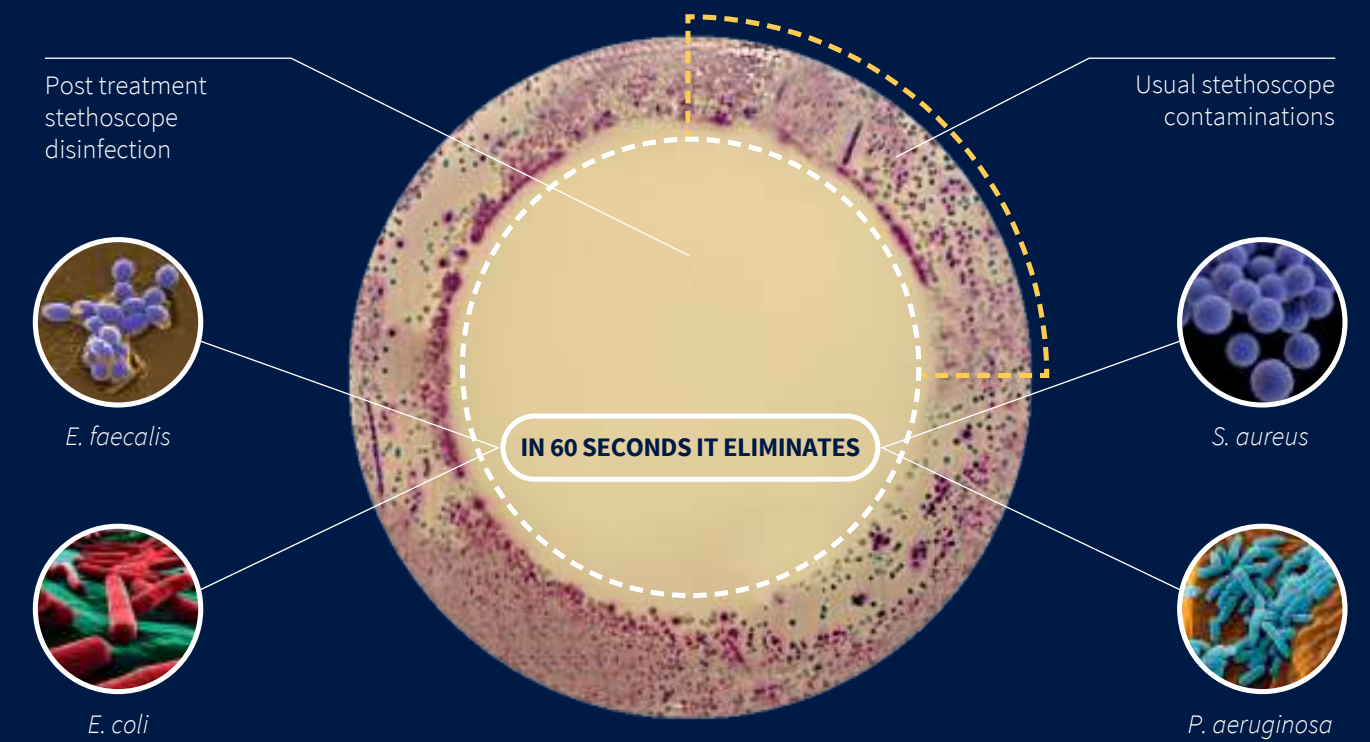

Tecnología de desinfección con innovador LED UV-C

El primer dispositivo en el mundo diseñado específicamente para la desinfección automática del estetoscopio, para proporcionar a los pacientes altos niveles de seguridad e higiene, gracias a la acción de los rayos LED UV-C.

El estetoscopio y los hábitos higiénicos.

El lavado de manos y el uso de guantes y máscaras desechables se reconocen universalmente como procesos comunes, pero los sanitarios rara vez limpian o desinfectan su estetoscopio. Estudios y publicaciones recientes demuestran que la inapropiada limpieza de la membrana del estetoscopio contribuye a aumentar los riesgos de infecciones asociadas a la asistencia sanitaria (+5 - 7%).

UV-C LED efectivo en pocos minutos

Stet Clean y Stet Cube, son los primeros dispositivos en el mundo en usar el LED UV germicida.

La aplicación de la tecnología LED UV-C revoluciona las prácticas vinculadas con el uso del estetoscopio, el instrumento médico más común. En solo unos segundos, la longitud de la onda UV-C puede desactivar el ADN de la gran mayoría de los microorganismos patógenos.