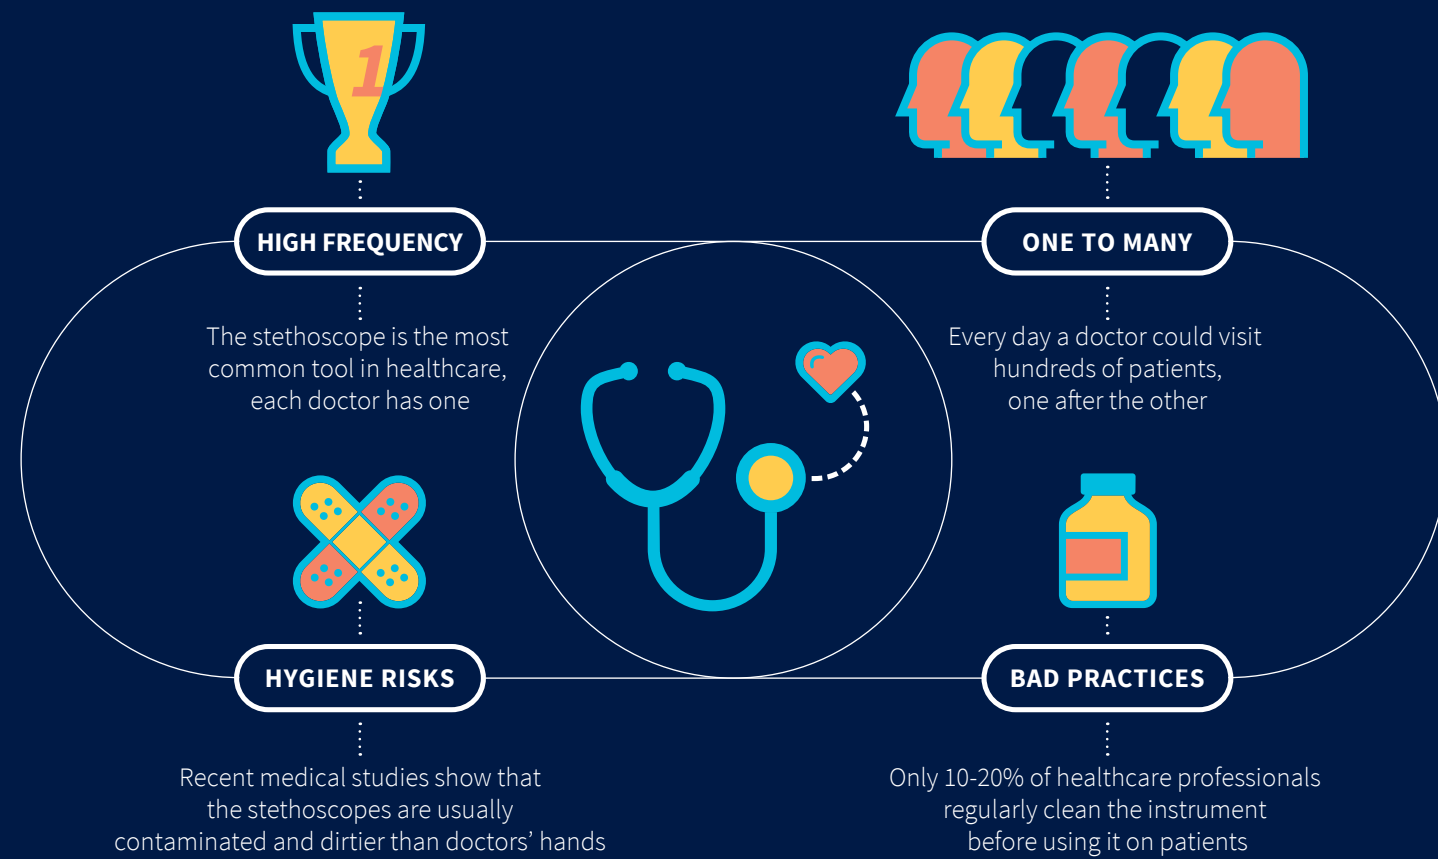

Tecnología de desinfección con innovador LED UV-C

El primer dispositivo en el mundo diseñado específicamente para la desinfección automática del estetoscopio, para proporcionar a los pacientes altos niveles de seguridad e higiene, gracias a la acción de los rayos LED UV-C.

El estetoscopio y los hábitos higiénicos.

El lavado de manos y el uso de guantes y máscaras desechables se reconocen universalmente como procesos comunes, pero los sanitarios rara vez limpian o desinfectan su estetoscopio. Estudios y publicaciones recientes demuestran que la inapropiada limpieza de la membrana del estetoscopio contribuye a aumentar los riesgos de infecciones asociadas a la asistencia sanitaria (+5 - 7%).

UV-C LED efectivo en pocos minutos

Stet Clean y Stet Cube, son los primeros dispositivos en el mundo en usar el LED UV germicida.

La aplicación de la tecnología LED UV-C revoluciona las prácticas vinculadas con el uso del estetoscopio, el instrumento médico más común. En solo unos segundos, la longitud de la onda UV-C puede desactivar el ADN de la gran mayoría de los microorganismos patógenos.